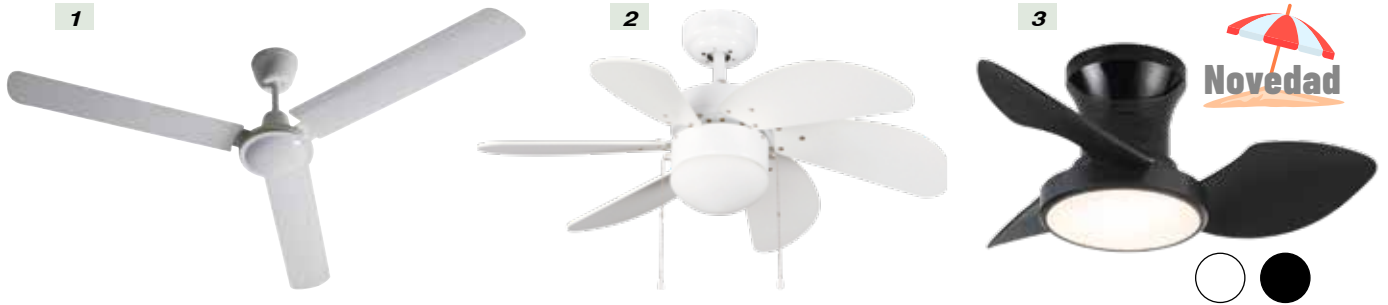

# Ventiladores de techo

**Novedad**

**Novedad**

**Novedad**

	1 - FM	2 - CRISTAL RECORD	3 - REEL	4 - FM	5 - JATA	6 - STEL
<b>Modelo</b>	VTI-140	TABIT 762	LED	VT-105	META	MINI
<b>Potencia (W)</b>	70	55	48	50	-	20
<b>Número de aspas</b>	3	6	3	4	3	3
<b>Diámetro aspas</b>	140 cm	84 cm	66 cm	105 cm	106 cm	92 cm
<b>Velocidades</b>	3	3	6	3	6	6
<b>Luz</b>	-	Sí	Sí	Sí	Sí	Sí
<b>Características</b>	Blanco. Mando mural.	Fabricado en acero y vidrio.	Motor DC. Blanco o negro. Estancias hasta 13 m <sup>2</sup>	Giro invertido (modo verano / invierno). Fácil montaje (cuerpo ensamblado). E14. 60 W.	Motor DC. Mando a distancia. Aspas metal, Temporizador, función verano/invierno.	Motor DC. Blanco o negro. Super silencioso.
<b>Ref.</b>	15.315	15.233	15.237 - 15.238	15.314	15.269	15.235 - 15.236
<b>PVP</b>	<b>64,90 €</b>	<b>69,90 €</b>	<b>74,90 €</b>	<b>85,90 €</b>	<b>115,00 €</b>	<b>115,00 €</b>