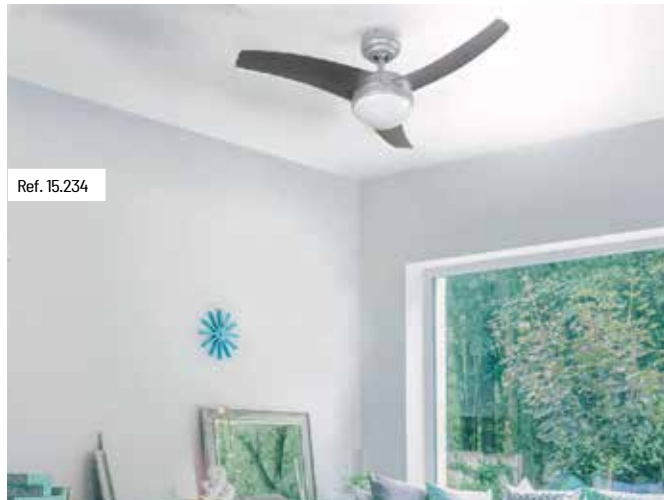

Ref. 15.342

Ref. 15.234