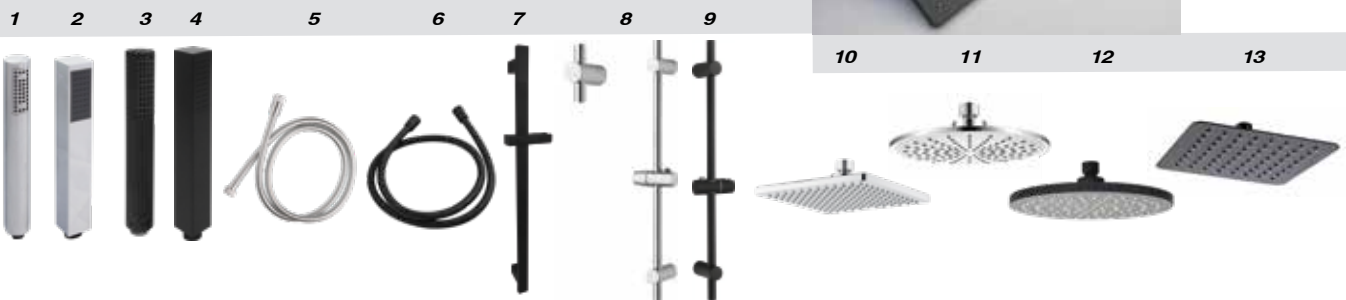

Ducha

1	2	3	4	5	6	7	8	9	10	11	12	13
Mango Redondo	Mango Cuadrado	Mango Redondo	Mango Cuadrado	Flexo	Flexo	Columna Cuadrada	Columna Universal	Columna Redonda	Rociador Cuadrado	Rociador Redondo	Rociador Redondo	Rociado Cuadrado
Cromado	Cromado	Negro	Negro	Plata	Negro	Negra	Cromada	Negra	Cromado	Cromado	Negro	Negro
1 pos.	1 pos.	1 pos.	1 pos.	1,7 m.	1,7 m.	71 cm	60 cm	70 cm	20 x 20 cm	20 cm	20 cm	20 x 20 cm
15.69	15.70	15.71	15.72	15.64	15.65	15.68	15.66	15.67	15.73	15.74	15.76	15.75
8,95 €	8,95 €	11,95 €	11,95 €	5,95 €	11,95 €	35,95 €	17,95 €	33,95 €	21,95 €	21,95 €	24,95 €	24,95 €