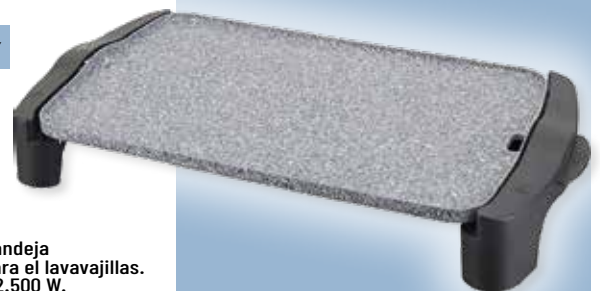

Planchas y Barbacoas

BARBACOA ELECTRICA DE SOBREMESA JOCCA

Gran superficie de cocción. Cocina directamente sobre una mesa o encimera. Evita humos, para usar interior y exterior. Añadiendo agua a la bandeja, evitamos que la grasa se queme y produzca humos o grasa. Bandeja desmontable. Regulación de la temperatura de cocción. Medidas: 50 x 35 x 8 cm. 2000W.

31,90 € Ref. 15.480

GRILL ELÉCTRICO SLIM PANINI ARIETE
750 W. Plancha superior basculante adaptable a todo tipo de comida. Termostato para la regulación de la temperatura. Recogecable. Placa grill: 23 x 14.5 cm.

31,90 € Ref. 15.508

36,90 €

PLANCHA GRILL ELCO

1,600 w, placas de 27,6 x 17 cm, apertura de 180º, bandeja recoge grasas, asas de toque frío, presión de asado uniforme. Ref. 15.452

Gran antiadherencia.
Cocina con poco aceite.
Máximo rendimiento del calor.
Sistema de ahorro energético full induction.
Recubrimiento antiadherente tricapa teflón. libre de pfoa.
Fondo de gran espesor.
Asas de silicona desmontables.
Tacto suave y agradable.
Apta para todo tipo de cocinas, incluida inducción.
Fácil limpieza interior y exterior gracias a protección antiadherente.
Apta para lavavajillas.

PLACA MITAD LISA, MITAD GRILL

PLANCHA DE ASAR BXGD2200E TAURUS

2200W. Placa mitad lisa, mitad grill. Superficie de la placa: 49 x 27 cm (4-6 comensales). Control de temperatura ajustable. Revestimiento antiadherente libre de PFOA. Retiene el calor al apagarla, para que puedas acabar de cocinar los alimentos en la mesa. Asas ergonómicas y de toque frío. Bandeja recoge grasas. Fácil de limpiar.

47,90 € Ref. 15.554

PLACA PORTÁTIL INDUCCIÓN VINI45 JATA

Superficie de cristal de 4 mm. 8 funciones programadas. Pulsadores táctiles. Potencia 2.100 W. Medidas: 32,1 x 7,5 x 43,5 cm.

65,90 € Ref. 15.287

2.500 W