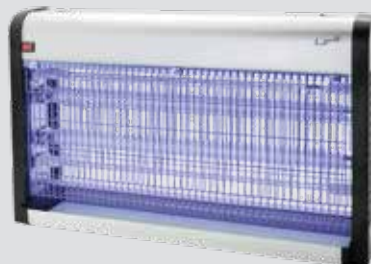

2 tubos de 11 W. Cobertura 45 m² (día) y 90 m² (noche)

48,50 € Ref. 15.213

2 tubos de 15 W. Cobertura 60 m² (día) y 120 m² (noche)

54,50 € Ref. 15.214

MATA-INSECTOS INDUSTRIAL IJR

Fabricados en aluminio ABS. Fácil mantenimiento. Rejilla extraíble guiada. Apertura por medio de dos pasadores sin herramientas. Sistema de seguridad patentado.