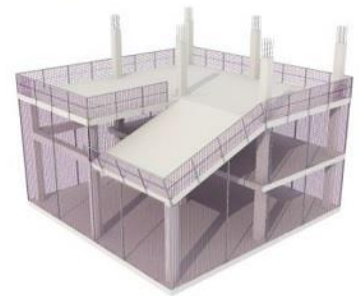

Familia 42602 – Red de protección

Codigo	Denominacion Articulo	Udes/Caja
426022	RED PROTECCION 5X10 POLIAMIDA BLAN sistema "U" EN-1263-1	1
426021	RED PROTECCION 5X10 POLIPROPIL AZUL sistema U EN-1263-1	1

Nuestra empresa fabrica las Redes de Seguridad conforme a la Norma Europea EN-1263-1, dicha norma clasifica a las redes en cuatro clases, dependiendo del ancho de malla y de la energía mínima de rotura. Además, la norma distingue cuatro sistemas de Redes de Seguridad según el uso y colocación de las mismas:

EURO-SUR
Sanlúcar s.l.