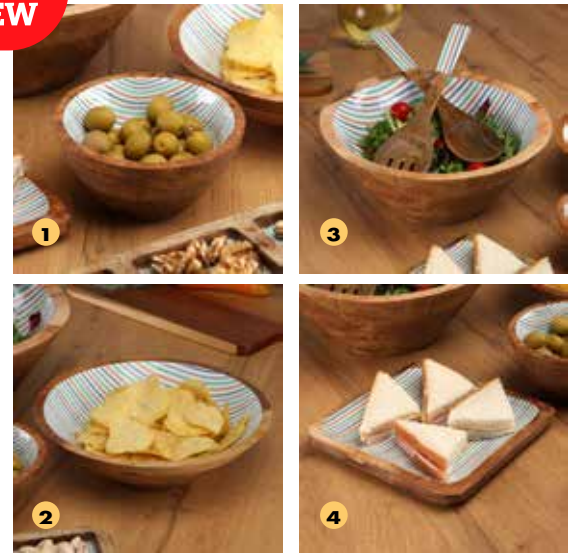

VAJILLERÍA

NEW

1	2	3	4
Bol	Bol grande	Bol grande	Fuente
13x13x7 cm	24x24x7 cm	30x30x10 cm	20x20x1,5 cm
34.687	34.689	34.686	34.685
€6,95	€13,95	€19,95	€9,95