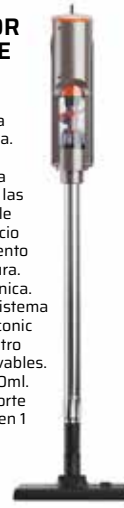

8 ACCESORIOS

PISTOLA DE VAPOR
Potencia: 1.050 W. - Presión máxima: 3.5 BAR. - Caldera de aluminio. - caldera: 0.17 L. - Tiempo de calentamiento 3 min. - Tapón de seguridad. - Incluye 8 accesorios de limpieza: taza medidora, embudo, limpiador de ventanas, boq
€ 43,90
Ref. 34.589

ASPIRADOR CON CABLE AEC600 SOLAC

600 W. Potencia de succión 12Kpa. Autonomía ilimitada. Zapata apta para todas las superficies. Cable de 5m con espacio de almacenamiento en la empuñadura. Tecnología ciclónica. Triple filtrado: Sistema ciclónico, Filtro conic metal mesh y filtro HEPA. Filtros lavables. Depósito de 800ml. Accesorios: soporte pared, cepillo 2 en 1 y lanza.
€ 59,90
Ref. 34.314