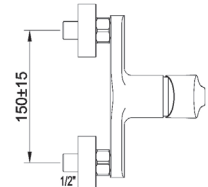

MONOMANDO DUCHA

PROFER
HOME

CÓDIGO PROFER	PH1256
CÓDIGO	14015426
EAN	8425319366586

CARACTERÍSTICAS TÉCNICAS

COLOR

Cromado

MATERIAL

Latón

DIMENSIONES Y PESOS

MEDIDA PRODUCTO (MM)
(Largo x Ancho x Alto)

11 x 180 x 110 mm

PESO NETO (KG)
(producto)

1,24

MEDIDA EMBALAJE (MM)
(Largo x Ancho x Alto)

160 x 165 x 225 mm

PESO BRUTO (KG)
(embalaje)

1,48

INFORMACIÓN ADICIONAL

Grifo de ducha con maneta metálica, aireador sintético y cartucho cerámico diámetro 40, según norma EN 817. El grifo incluye kit de baño (Mango, Soporte y Flexo) y piezas excéntricas. Por último, su índice está posicionado en la parte interior de la maneta. Acabado en cromo.