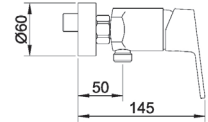

CARACTERÍSTICAS TÉCNICAS

COLOR

Cromado

MATERIAL

Latón

DIMENSIONES Y PESOS

MEDIDA PRODUCTO (MM)
(Largo x Ancho x Alto)

11 x 180 x 110 mm

PESO NETO (KG)
(producto)

1,24

MEDIDA EMBALAJE (MM)
(Largo x Ancho x Alto)

160 x 165 x 225 mm

PESO BRUTO (KG)
(embalaje)

1,48

INFORMACIÓN ADICIONAL

Grifo de ducha con maneta metálica, aireador sintético y cartucho cerámico diámetro 40, según norma EN 817. El grifo incluye kit de baño (Mango, Soporte y Flexo) y piezas excéntricas. Por último, su índice está posicionado en la parte interior de la maneta. Acabado en cromo.