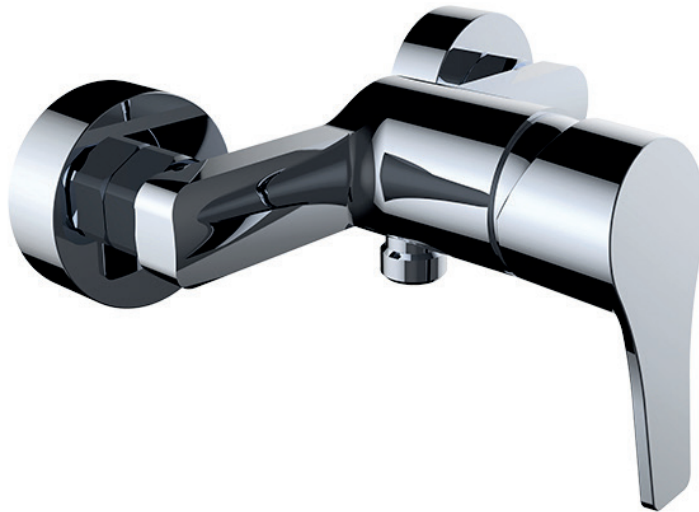

# MONOMANDO DUCHA

**PROFER**  
HOME

<b>CÓDIGO PROFER</b>	<b>PH1256</b>
<b>CÓDIGO</b>	<b>14015426</b>
<b>EAN</b>	<b>8425319366586</b>

## CARACTERÍSTICAS TÉCNICAS

COLOR

Cromado

MATERIAL

Latón

## INFORMACIÓN ADICIONAL

Grifo de ducha con maneta metálica, aireador sintético y cartucho cerámico diámetro 40, según norma EN 817. El grifo incluye kit de baño (Mango, Soporte y Flexo) y piezas excéntricas. Por último, su índice está posicionado en la parte interior de la maneta. Acabado en cromo.