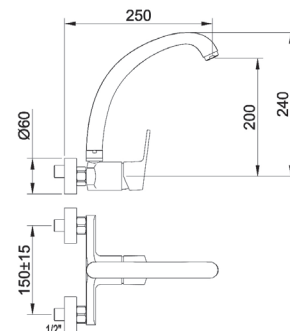

MONOMANDO FREGADERO MURAL

PROFER
HOME

CÓDIGO PROFER	PH1258
CÓDIGO	14015428
EAN	8425319366609

CARACTERÍSTICAS TÉCNICAS

COLOR

Cromado

MATERIAL

Latón

DIMENSIONES Y PESOS

MEDIDA PRODUCTO (MM) (Largo x Ancho x Alto)	PESO NETO (KG) (producto)	MEDIDA EMBALAJE (MM) (Largo x Ancho x Alto)	PESO BRUTO (KG) (embalaje)
260 x 180 x 250 mm	1,14	105 x 180 x 280 mm	1,32

INFORMACIÓN ADICIONAL

Grifo de fregadero de caño conformado; dispone de maneta metálica, aireador sintético, un conjunto de fijación de latón, cartucho cerámico diámetro 40, según norma EN 817, kit de baño (Mango, Soporte y Flexo) y piezas excéntricas. Por último, su índice está posicionado en la parte interior de la maneta. Excéntricas incluidas. Caño giratorio. Acabado en cromo.