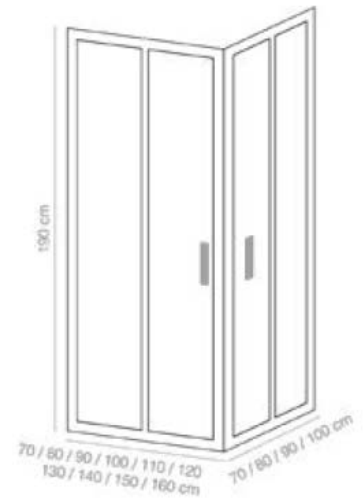

## Modelo Tucan Angular

2 puertas fijas y 2 correderas

### Perfiles

cm	70	80	90	100	110	120	130	140	150	160
Apertura										
70	36 cm	39 cm	43 cm	46 cm	51 cm	56 cm	61 cm	66 cm	72 cm	75 cm
80	39 cm	43 cm	46 cm	49 cm	43 cm	57 cm	59 cm	63 cm	76 cm	82 cm

## Familia 04508 – Mamparas ducha tucan

Codigo	Denominacion Articulo	Udes/Caja
045023	MAMPARA TUCAN ANGULAR 70X70X190 PERFIL BRILLO	1
045033	MAMPARA TUCAN ANGULAR 70X80X190 PERFIL BRILLO	1
045024	MAMPARA TUCAN ANGULAR 80X70X190 PERFIL BRILLO	1
045034	MAMPARA TUCAN ANGULAR 80X80X190 PERFIL BRILLO	1
045025	MAMPARA TUCAN ANGULAR 90X70X190 PERFIL BRILLO	1
045035	MAMPARA TUCAN ANGULAR 90X80X190 PERFIL BRILLO	1
045021	MAMPARA TUCAN ANGULAR 100X70X190 PERFIL BRILLO	1
045036	MAMPARA TUCAN ANGULAR 100X80X190 PERFIL BRILLO	1
045027	MAMPARA TUCAN ANGULAR 110X70X190 PERFIL BRILLO	1
045037	MAMPARA TUCAN ANGULAR 110X80X190 PERFIL BRILLO	1
045026	MAMPARA TUCAN ANGULAR 120X70X190 PERFIL BRILLO	1
045038	MAMPARA TUCAN ANGULAR 120X80X190 PERFIL BRILLO	1
045028	MAMPARA TUCAN ANGULAR 130X70X190 PERFIL BRILLO	1
045040	MAMPARA TUCAN ANGULAR 130X80X190 PERFIL BRILLO	1
045029	MAMPARA TUCAN ANGULAR 140X70X190 PERFIL BRILLO	1
045041	MAMPARA TUCAN ANGULAR 140X80X190 PERFIL BRILLO	1
045031	MAMPARA TUCAN ANGULAR 150X70X190 PERFIL BRILLO	1
045042	MAMPARA TUCAN ANGULAR 150X80X190 PERFIL BRILLO	1
045032	MAMPARA TUCAN ANGULAR 160X70X190 PERFIL BRILLO	1
045043	MAMPARA TUCAN ANGULAR 160X80X190 PERFIL BRILLO	1