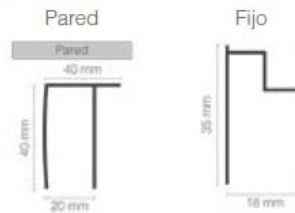

## Modelo Tucan Angular

2 puertas fijas y 2 correderas

### Perfiles

cm	70	80	90	100	110	120	130	140	150	160
Apertura										
70	36 cm	39 cm	43 cm	46 cm	51 cm	56 cm	61 cm	66 cm	72 cm	75 cm
80	39 cm	43 cm	46 cm	49 cm	43 cm	57 cm	59 cm	63 cm	76 cm	82 cm