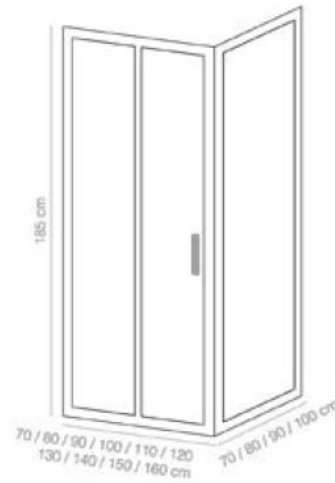

## Modelo Adelín

Un lateral fijo y una puerta corredera

## Perfiles

cm	70	80	90	100	110	120	130	140	150	160
Apertura										
70	36 cm	39 cm	43 cm	46 cm	51 cm	56 cm	61 cm	66 cm	72 cm	75 cm
80	39 cm	43 cm	46 cm	49 cm	43 cm	57 cm	59 cm	63 cm	76 cm	82 cm

## Familia 04505 – Mamparas ducha adelin

Codigo	Denominacion Artículo	Udes/Caja
045065	MAMPARA ADELIN 70X70x185 1 FIJO LAT+1 CORRE PERFIL BRILLO	1
045066	MAMPARA ADELIN 70X80x185 1 FIJO LAT+1 CORRE PERFIL BRILLO	1
045068	MAMPARA ADELIN 80X80x185 1 FIJO LAT+1 CORRE PERFIL BRILLO	1
045069	MAMPARA ADELIN 90X70x185 1 FIJO LAT+1 CORRE PERFIL BRILLO	1
045070	MAMPARA ADELIN 90X80x185 1 FIJO LAT+1 CORRE PERFIL BRILLO	1
045009	MAMPARA ADELIN 100X70X185 1 FIJO LAT + 1 CORRE PERFIL BRILLO	1
045058	MAMPARA ADELIN 100X80X185 1 FIJO LAT + 1 CORRE PERFIL BRILLO	1
045010	MAMPARA ADELIN 110X70X185 1 FIJO LAT+1 CORRE PERFIL BRILLO	1
045059	MAMPARA ADELIN 110X80X185 1 FIJO LAT+1 CORRE PERFIL BRILLO	1
045011	MAMPARA ADELIN 120X70X185 1 FIJO LAT+ 1 CORRE PERFIL BRILLO	1
045060	MAMPARA ADELIN 120X80X185 1 FIJO LAT+ 1 CORRE PERFIL BRILLO	1
045012	MAMPARA ADELIN 130X70X185 1 FIJO LAT+ 1 CORRE PERFIL BRILLO	1
045061	MAMPARA ADELIN 130X80X185 1 FIJO LAT+ 1 CORRE PERFIL BRILLO	1
045013	MAMPARA ADELIN 140X70X185 1 FIJO LAT+1 CORRE PERFIL BRILLO	1
045062	MAMPARA ADELIN 140X80X185 1 FIJO LAT+1 CORRE PERFIL BRILLO	1
045014	MAMPARA ADELIN 150X70X185 1 FIJO LAT+1 CORRE PERFIL BRILLO	1
045063	MAMPARA ADELIN 150X80X185 1 FIJO LAT+1 CORRE PERFIL BRILLO	1
045064	MAMPARA ADELIN 160X70x185 1 FIJO LAT+1 CORRE PERFIL BRILLO	1
045015	MAMPARA ADELIN 160X80x185 1 FIJO LAT+1 CORRE PERFIL BRILLO	1