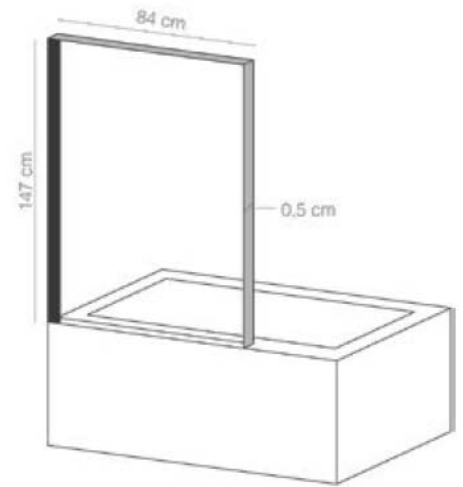

VENEZIA

Modelo	Acabado Cristal	Acabado perfil	Medidas con perfil
Venecia	Transparente	Aluminio Brillo	84 x 147 x 0,5 cm

Familia 04510 – Mamparas de baño una hojas

Codigo	Denominacion Articulo	Udes/Caja
045076	MAMPARA VENEZIA 1/H 84X147X0.5 CM ALUM BRILLO TRANS	1