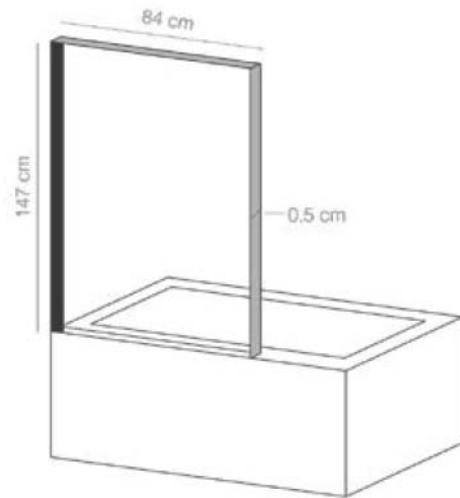

TOSCANA

Modelo	Acabado Cristal	Acabado perfil	Medidas con perfil
Toscana	Serigrafiada	Aluminio Brillo	84 x 147 x 0,5 cm

Familia 04510 – Mamparas de baño una hojas

Codigo	Denominacion Articulo	Udes/Caja
045077	MAMPARA TOSCANA 1/H 84X147X0.5 CM ALUM BRILLO SERIGRAFIADA	1