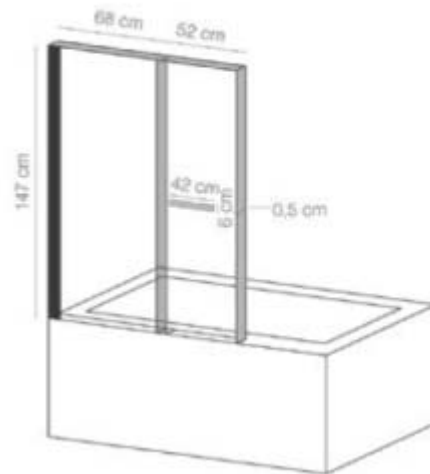

VERONA

Modelo	Acabado Cristal	Acabado perfil	Accesorios	Medidas con perfil
Verona	Transparente	Aluminio Brillo Pared y Batiente	Con toallero *	(68 + 52) x 147 x 0,5 cm

Familia 04509 – Mamparas de baño 2 hojas

Codigo	Denominacion Articulo	Udes/Caja
045078	MAMPARA VERONA (68+52)147X0.5 CM ALUM BRILLO + TOALLERO	1

Toallero de latón cromado

EURO-SUR
Sanlúcar s.l.

FONTANERÍA - FERRETERÍA

MAQUINARIA PARA LA CONSTRUCCIÓN