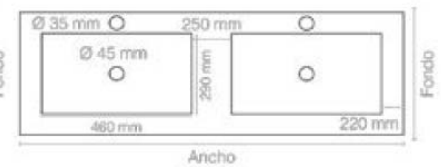

Familia 04605 – Encimeras de cristal

Codigo	Denominacion Articulo	Udes/Caja
046252	ENCIMERA CRISTAL WHITE DOBLE SENO 121X46	1
046253	ENCIMERA CRISTAL WHITE DOBLE SENO 141X46	1
046254	ENCIMERA CRISTAL WHITE DOBLE SENO 161X46	1

CRISTAL WHITE Doble seno

Características

Encimera con dos senos integrados de cristal blanco compacto brillo de alta calidad y resistente. Material apto para corte a medida.

Referencia	Ancho	Fondo
Cristal W 2 senos	cm	cm
S16*121X46 (2 senos)	121	46
S16*141X46 (2 senos)	141	
S16*161X46 (2 senos)	161	

Ancho 161