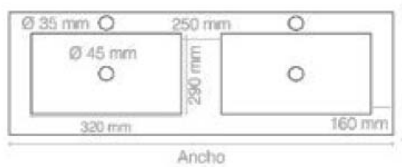

## Familia 04605 – Encimeras de cristal

Codigo	Denominacion Articulo	Udes/Caja
046252	ENCIMERA CRISTAL WHITE DOBLE SENO 121X46	1
046253	ENCIMERA CRISTAL WHITE DOBLE SENO 141X46	1
046254	ENCIMERA CRISTAL WHITE DOBLE SENO 161X46	1

#### Características

Encimera con dos senos integrados de cristal blanco compacto brillo de alta calidad y resistente. Material apto para corte a medida.

Referencia	Ancho	Fondo
Cristal W 2 senos	cm	cm
S16*121X46 (2 senos)	121	46
S16*141X46 (2 senos)	141	
S16*161X46 (2 senos)	161	