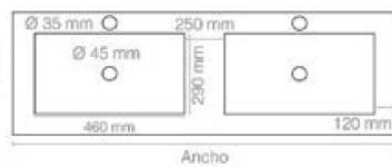

Familia 04605 – Encimeras de cristal

Codigo	Denominacion Articulo	Udes/Caja
046252	ENCIMERA CRISTAL WHITE DOBLE SENO 121X46	1
046253	ENCIMERA CRISTAL WHITE DOBLE SENO 141X46	1
046254	ENCIMERA CRISTAL WHITE DOBLE SENO 161X46	1

CRISTAL WHITE Doble seno

Características

Encimera con dos senos integrados de cristal blanco compacto brillo de alta calidad y resistente. Material apto para corte a medida.

Referencia	Ancho	Fondo
Cristal W 2 senos	cm	cm
S16*121X46 (2 senos)	121	46
S16*141X46 (2 senos)	141	
S16*161X46 (2 senos)	161	

Ancho 141