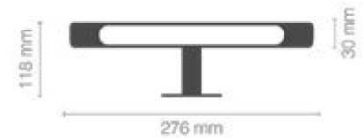

Familia 04611 – Apliques de baño

Codigo	Denominacion Articulo	Udes/Caja
046337	APLIQUE CROMADO MOD SIRIO 10W LED FRIA	1

Apliques

SIRIO

Material
LatónAcabado
CromadoTemperatura
de colorGrado de
apertura *

Vida útil

No dimable

Calidad
energética

Peso 250 g

Referencia	Temperatura	Lúmenes	Tipo LED	Potencia	Tensión	IRC	IP
Estuche	K	lm		W	Vac		
5002/1-10WAL	6500 - Fria	1000	SMD 5730	10	230	80	44

Familia 04611 – Apliques de baño

Codigo	Denominacion Articulo	Udes/Caja
046338	APLIQUE CROMADO MOD NOVA 10W LED FRIA	1

NOVA

Material
LatónAcabado
CromadoTemperatura
de colorGrado de
apertura *

Vida útil

No dimable

Calidad
energética

Peso 250 g

Referencia	Temperatura	Lúmenes	Tipo LED	Potencia	Tensión	IRC	IP
Estuche	K	lm		W	Vac		
5008/1-10WAL	6500 - Fria	1000	SMD 5730	10	230	80	44

EURO-SUR
Sanlúcar s.l.

FONTANERÍA - FERRETERÍA

MAQUINARIA PARA LA CONSTRUCCIÓN