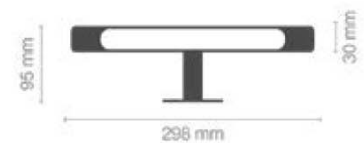

Familia 04611 – Apliques de baño

Codigo	Denominacion Articulo	Udes/Caja
046337	APLIQUE CROMADO MOD SIRIO 10W LED FRIA	1

Apliques

SIRIO

Material
LatónAcabado
CromadoTemperatura
de colorGrado de
apertura *

Vida útil

No dimable

Calidad
energética

Peso 250 g

Referencia	Temperatura	Lúmenes	Tipo LED	Potencia	Tensión	IRC	IP
Estuche	K	lm		W	Vac		
5002/1-10WAL	6500 - Fria	1000	SMD 5730	10	230	80	44

Familia 04611 – Apliques de baño

Codigo	Denominacion Articulo	Udes/Caja
046338	APLIQUE CROMADO MOD NOVA 10W LED FRIA	1

NOVA

Material
LatónAcabado
CromadoTemperatura
de colorGrado de
apertura *

Vida útil

No dimable

Calidad
energética

Peso 250 g

Referencia	Temperatura	Lúmenes	Tipo LED	Potencia	Tensión	IRC	IP
Estuche	K	lm		W	Vac		
5008/1-10WAL	6500 - Fria	1000	SMD 5730	10	230	80	44

EURO-SUR
Sanlúcar s.l.

FONTANERÍA - FERRETERÍA

MAQUINARIA PARA LA CONSTRUCCIÓN