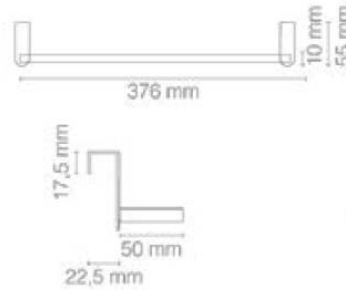

Familia 04606 – Soportes de encimeras

Codigo	Denominacion Articulo	Udes/Caja
046143	TOALLERO LATERAL RECTO CROMO BRILLO	1

Características

Toallero lateral de 37 cm de ancho en cromo brillo.

Referencia	Alto	Ancho	Fondo
Toallero recto	cm	cm	cm
T*37Recto	17,5	37,6	22,5

Material
LatónAcabado
Cromado

Familia 04610 – Espejos de baño

Codigo	Denominacion Articulo	Udes/Caja
046339	ESPEJO ALCOR 60X80 CON BOTON TACTIL FRONTAL ENCENDIDO LED	1
046340	ESPEJO ALCOR 100X80 CON BOTON TACTIL FRONTAL ENCENDIDO LED	1

ALCOR

Características

Espejo LED multiposicional de 4 mm de grosor sin marco. La parte trasera viene con caja de PVC cerrada. Con botón frontal táctil para encendido del LED.

Material
CristalAcabado
LisoGrosor
4 mmIP
65Temperatura
6400 K

Referencia	Ancho	Alto	Grosor	Temperatura	Lúmenes	Potencia
Espejo LED Alcor	cm	cm	cm	K	lm	W
B059*60x80	60	80	0,4	6400	800	9,6
B059*80x100	100				1000	9,6