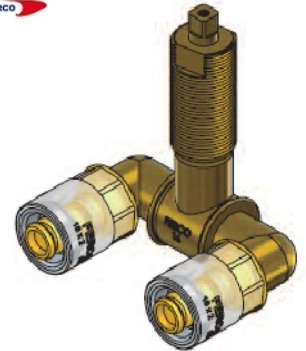

Familia 05216 – Válvula click

Codigo	Denominacion Articulo	Udes/Caja
162216	LLAVE BOLA 16 CLICK	8
162220	LLAVE BOLA 20 CLICK	8
162225	LLAVE BOLA 25 CLICK	8
162232	LLAVE BOLA 32 CLICK	6

Familia 05216 – Válvula click

Codigo	Denominacion Articulo	Udes/Caja
162416	LLAVE BOLA "U" 16 CLICK	8
162420	LLAVE BOLA "U" 20 CLICK	6
162425	LLAVE BOLA "U" 25 CLICK	4

FERCO

FERCO

Familia 05217 – Valvulas de compresión multicapa

Codigo	Denominacion Articulo	Udes/Caja
052100	VALVULA ESFERA EMPOTRAR 16 COMPRESION	5
052101	VALVULA ESFERA EMPOTRAR 20 COMPRESION	5

Familia 05217 – Valvulas de compresión multicapa

Codigo	Denominacion Articulo	Udes/Caja
052333	VALVULA ESFERA LINEAL 16 COMPRESION	5
052102	VALVULA ESFERA 25 COMPRESION	5

Familia 05217 – Valvulas de compresión multicapa

Codigo	Denominacion Articulo	Udes/Caja
052103	MANDO REDONDO COMPRESION	5

EURO-SUR
Sanlúcar s.l.

FONTANERÍA - FERRETERÍA

MAQUINARIA PARA LA CONSTRUCCIÓN

C/ FRAY MANUEL MARIA 1

CP: 11540

SANLÚCAR DE BARRAMEDA