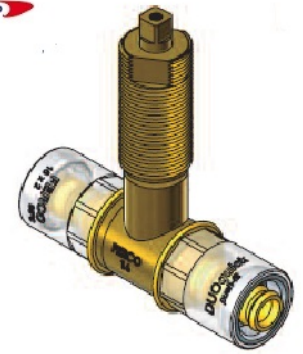

Familia 05216 – Válvula click

Codigo	Denominacion Articulo	Udes/Caja
162216	LLAVE BOLA 16 CLICK	8
162220	LLAVE BOLA 20 CLICK	8
162225	LLAVE BOLA 25 CLICK	8
162232	LLAVE BOLA 32 CLICK	6

Familia 05216 – Válvula click

Codigo	Denominacion Articulo	Udes/Caja
162416	LLAVE BOLA "U" 16 CLICK	8
162420	LLAVE BOLA "U" 20 CLICK	6
162425	LLAVE BOLA "U" 25 CLICK	4

FERCO

FERCO

Familia 05217 – Valvulas de compresión multicapa

Codigo	Denominacion Articulo	Udes/Caja
052100	VALVULA ESFERA EMPOTRAR 16 COMPRESION	5
052101	VALVULA ESFERA EMPOTRAR 20 COMPRESION	5

Familia 05217 – Valvulas de compresión multicapa

Codigo	Denominacion Articulo	Udes/Caja
052333	VALVULA ESFERA LINEAL 16 COMPRESION	5
052102	VALVULA ESFERA 25 COMPRESION	5

Familia 05217 – Valvulas de compresión multicapa

Codigo	Denominacion Articulo	Udes/Caja
052103	MANDO REDONDO COMPRESION	5

EURO-SUR
Sanlúcar s.l.

FONTANERÍA - FERRETERÍA

MAQUINARIA PARA LA CONSTRUCCIÓN

C/ FRAY MANUEL MARIA 1

CP: 11540

SANLÚCAR DE BARRAMEDA