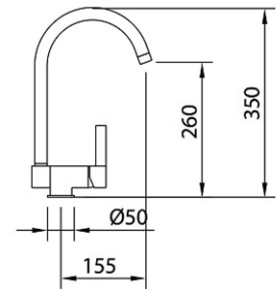

Familia 04804 – Monomando fregadero abatible

Codigo	Denominacion Articulo	Udes/Caja
138429	MONOMANDO FREG. ABATIBLE CR	1

**Cocina abatible
Monomando
Maneta
Con aireador
Superficie
CRO 130335**