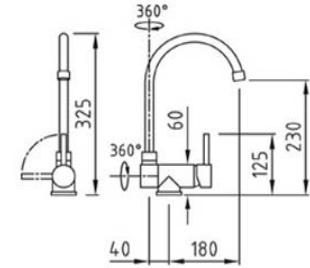

Familia 04804 – Monomando fregadero abatible

Codigo	Denominacion Articulo	Udes/Caja
048046	MONOMANDO FREG. CAÑO ABATIBLE	8

Monomando Fregadero Caño Abatible 3 Posiciones

Familia 04804 – Monomando fregadero abatible