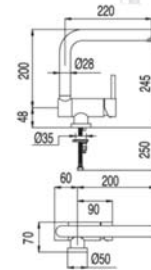

Familia 04804 – Monomando fregadero abatible

Codigo	Denominacion Articulo	Udes/Caja
138429	MONOMANDO FREG. ABATIBLE CR	1

**Cocina abatible
 Monomando
 Maneta
 Con aireador
 Superficie
 CRO 130335**

Familia 04804 – Monomando fregadero abatible