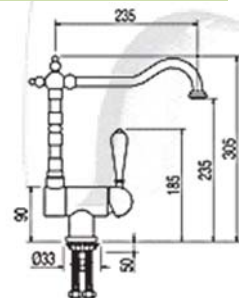

EURO-SUR
Sanlúcar s.l.

FONTANERÍA - FERRETERÍA
MAQUINARIA PARA LA CONSTRUCCIÓN

Grupo **aValco**
LA VENTAJA DE LA EXPERIENCIA

GRUPO DE ALMACENES DE
FONTANERÍA Y CALEFACCIÓN