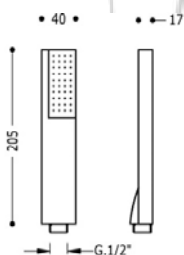

Familia 04902 – Mangos de duchas

Código	Denominación Artículo	Udes/Caja
049046	MANGO DUCHA PROJET TRES	1

DUCHA PROJECT: CON ACABADO CROMO