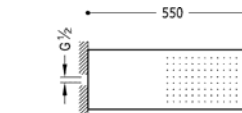

Rociador ducha INOX a pared; Anticalcárea. 210x550 mm: con acabado cromo

CRO

29990302

210

48

Familia 04902 – Mangos de duchas

Código	Denominación Artículo	Udes/Caja
049038	ROCIADOR DUCHA TECHO 330X330	1

Rociador ducha a techo; Anticalcárea. 330x330 mm: con acabado cromo