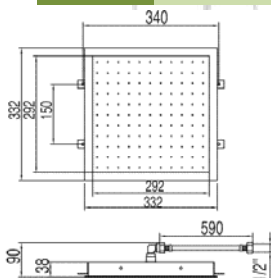

Rociador ducha INOX a pared; Anticalcárea. 210x550 mm: con acabado cromo

CRO

29990302

210

48

Familia 04902 – Mangos de duchas

Código	Denominación Artículo	Udes/Caja
049038	ROCIADOR DUCHA TECHO 330X330	1

Rociador ducha a techo; Anticalcárea. 330x330 mm: con acabado cromo