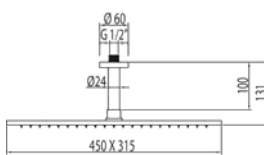

CRO

29963202

Familia 04902 – Mangos de duchas

Código	Denominación Artículo	Udes/Caja
049047	ROCIADOR DUCHA SLIM INOX 400X400	1

Familia 04902 – Mangos de duchas

Código	Denominación Artículo	Udes/Caja
049036	ROCIADOR DUCHA TECHO 450X315	1

Brazo de ducha a techo con rociador anticalcárea; 450x315 mm: con acabado cromo

CRO

29943203

Familia 04902 – Mangos de duchas

Código	Denominación Artículo	Udes/Caja
049021	ROCIADOR DUCHA INOX A PARED ANTICALCAREA	1

Rociador ducha INOX a pared; Anticalcárea. 210x550 mm: con acabado cromo

CRO

29990302

210

48

Familia 04902 – Mangos de duchas

Código	Denominación Artículo	Udes/Caja
049038	ROCIADOR DUCHA TECHO 330X330	1

Rociador ducha a techo; Anticalcárea. 330x330 mm: con acabado cromo