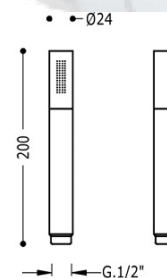

TRES

Familia 04902 – Mangos de duchas

Código	Denominación Artículo	Udes/Caja
490238	CODO PARED ECO DUCHA	1

Codo pared ECO: con acabado cromo

CRO 13473850

Familia 04902 – Mangos de duchas

Código	Denominación Artículo	Udes/Caja
049059	MANGO DUCHA TUB TRES	1

DUCHA TUB- Ø 24 MM- LATÓN- CON ACABADO CROMO

Familia 04902 – Mangos de duchas

Código	Denominación Artículo	Udes/Caja
138008	MANGO DUCHA MASAJE PLUS CR	1

Ducha masaje PLUS; 3 posiciones, con acabado cromo

CRO 134823

Familia 04902 – Mangos de duchas

Código	Denominación Artículo	Udes/Caja
049006	MANGO DUCHA PAUSA 3 POSICIONES	1

Ducha masaje PAUSA; 3 posiciones con reducción de caudal mínimo al pulsar opción STOP-TRES evitando así de nuevo la graduación: con acabado cromo