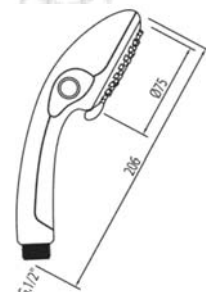

Familia 04902 – Mangos de duchas

Código	Denominación Artículo	Udes/Caja
049006	MANGO DUCHA PAUSA 3 POSICIONES	1

Ducha masaje PAUSA; 3 posiciones con reducción de caudal mínimo al pulsar opción STOP-TRES evitando así de nuevo la graduación: con acabado cromo

CRO 134530