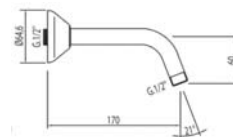

TRES

Familia 04902 – Mangos de duchas

Código	Denominación Artículo	Udes/Caja
490238	CODO PARED ECO DUCHA	1

Codo pared ECO: con acabado cromo

CRO 13473850

Familia 04902 – Mangos de duchas

Código	Denominación Artículo	Udes/Caja
049059	MANGO DUCHA TUB TRES	1

DUCHA TUB- Ø 24 MM- LATÓN- CON ACABADO CROMO

Familia 04902 – Mangos de duchas

Código	Denominación Artículo	Udes/Caja
138008	MANGO DUCHA MASAJE PLUS CR	1

Ducha masaje PLUS; 3 posiciones, con acabado cromo

CRO 134823

Familia 04902 – Mangos de duchas

Código	Denominación Artículo	Udes/Caja
049006	MANGO DUCHA PAUSA 3 POSICIONES	1

Ducha masaje PAUSA; 3 posiciones con reducción de caudal mínimo al pulsar opción STOP-TRES evitando así de nuevo la graduación: con acabado cromo