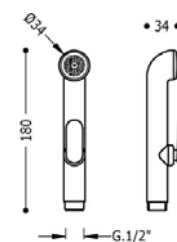

Familia 04902 – Mangos de duchas

Código	Denominación Artículo	Udes/Caja
049023	ROCIADOR DUCHA REDONDO DALI	1

Código	Acabado	Referencia
49023	chromo	12RD

Familia 04902 – Mangos de duchas

Código	Denominación Artículo	Udes/Caja
049065	MANGO DUCHA CON CIERRE TRES	1

Ducha con cierre; (para ref: 81.113, 61.113, 203.113.01); con acabado cromo

URO-SUR
Sanlúcar s.l.

Grupo **aValco**
LA VENTAJA DE LA EXPERIENCIA