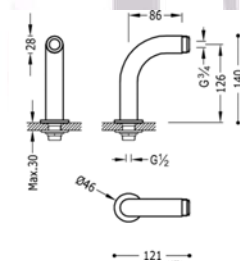

Familia 04906 – Recambios de griferías

Código	Denominación Artículo	Udes/Caja
299870	CODO ADAPTADOR BAÑO-DUCHA	2

Codo adaptador baño-ducha; 2 unidades con silenciador: con acabado cromo

CRO 29987001