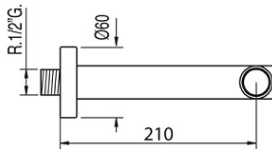

Familia 04906 – Recambios de griferías

Código	Denominación Artículo	Udes/Caja
138913	CAÑO TUBO 23 Cm. CROMO - 9134315	1
138920	CAÑO TUBO 25 Cm. CROMO - 9134316	1
138919	CAÑO TUBO 30 Cm. CROMO - 9134319	1

Caño tubo		20 cm.
Cr		91.34.315
		25 cm.
Cr		91.34.316
		30 cm.
Cr		91.34.319

Familia 04906 – Recambios de griferías

Código	Denominación Artículo	Udes/Caja
049068	CAÑO TUBO PARED 210 Cm. CROMO	1

Caño pared; 210 mm: con acabado cromo