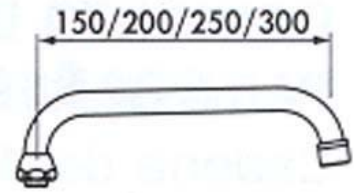

Familia 04906 – Recambios de griferías

Código	Denominación Artículo	Udes/Caja
138913	CAÑO TUBO 23 Cm. CROMO - 9134315	1
138920	CAÑO TUBO 25 Cm. CROMO - 9134316	1
138919	CAÑO TUBO 30 Cm. CROMO - 9134319	1

Caño tubo		20 cm.
Cr		91.34.315
		25 cm.
Cr		91.34.316
		30 cm.
Cr		91.34.319

Familia 04906 – Recambios de griferías

Código	Denominación Artículo	Udes/Caja
049068	CAÑO TUBO PARED 210 Cm. CROMO	1

Caño pared; 210 mm: con acabado cromo