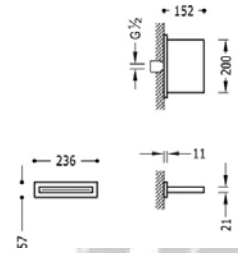

Familia 04902 – Mangos de duchas

Código	Denominación Artículo	Udes/Caja
049070	ROCIADOR DUCHA INOX A PARED CON CASCADA	1

ROCIADOR DUCHA INOX A PARED; CON CASCADA. 152X200 MM: CON ACABADO CROMO

Familia 04903 – Flexos de duchas

Código	Denominación Artículo	Udes/Caja
192286	FLEXO DUCHA NYLON 1,5 Mtrs.	30
192287	FLEXO DUCHA NYLON 2 Mtrs.	1

Código	Acabado	Referencia
192286	cromo	680-30
192287	cromo	51002

Familia 04903 – Flexos de duchas

Código	Denominación Artículo	Udes/Caja
192284	FLEXO DUCHA PVC 1,5 Mtrs.	1
192285	FLEXO DUCHA PVC 2 Mtrs.	1
192504	FLEXO DUCHA PVC 1,5 Mtrs. T/C	1
192505	FLEXO DUCHA PVC 2 Mtrs. T/C	1

Código	Acabado	Referencia
192284	cromo	3504
192285	cromo	3505
192504	cromo	188450
192505	cromo	188480