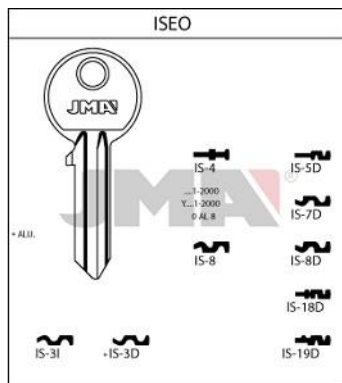

Familia 64302 – Llaves cilindro serreta iseo

Codigo	Denominacion Articulo	Udes/Caja
111124	LLAVE (IS-3D) ACERO 4PNS DER.	100
111125	LLAVE (IS-3I) ACERO 4PNS IZQ.	100
111217	LLAVE (IS-7D) ISEO15 DRCHA	100

DETALLES

Referencia IS-3D Para: ISEO ® Catálogo CAT. LLAVES-KEYS - C.11
Clase CILINDRO

MATERIALES

Material	Acabado	Color
ACERO	NIQUELADO	
ALUMINIO	ANODIZADO	AZUL
ALUMINIO	ANODIZADO	LILA
ALUMINIO	ANODIZADO	ORO
ALUMINIO	ANODIZADO	ROJO
ALUMINIO	ANODIZADO	VERDE
WINCOLOR	PLASTICO	COLOR