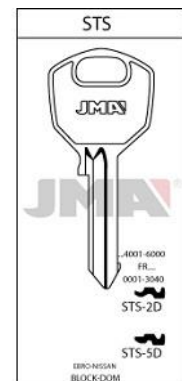

Familia 64315 – Llaves cilindro serreta sts

Codigo	Denominacion Articulo	Udes/Caja
111158	LLAVE (STS-2D) 5PNS ACERO IZQ.	50

DETALLES

Referencia STS-2D Para: STS @ Catálogo CAT. LLAVES-KEYS - C.11 Clase VEHICULO Segundas marcas BLOCK®, DOM® Tipos de vehículos AUTOMOVIL USOS

CONTACTO

CATÁLOGO DE VEHÍCULO

Marca Modelo Año

EBRO®	F 275	-19-	
EBRO®	F 350	-19-	
EBRO®	TRADE 2.0		1983-
EBRO®	TRADE 2.8		1983-

MATERIALES

Material	Acabado	Color
ACERO	NIQUELADO	