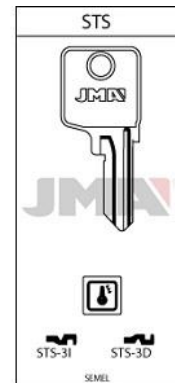

Familia 64315 – Llaves cilindro serreta sts

Codigo	Denominacion Articulo	Udes/Caja
111226	LLAVE (STS-3D) STS4 DRCHA	100

DETALLES

Referencia **STS-3D** Para: **STS** ® Catálogo **CAT. LLAVES-KEYS - C.11** Clase **CILINDRO** Segundas marcas **SEMEL** ®