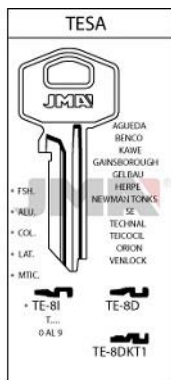

**Familia 64310 – Llaves cilindro serreta tesa**

Codigo	Denominacion Articulo	Udes/Caja
<a href="#">111179</a>	LLAVE (TE-8I) TESA22 IZQDA	100
<a href="#">111301</a>	LLAVE (TE-8I AZUL) TESA 22 IZQDA AZUL	100
<a href="#">111302</a>	LLAVE (TE-8I ORO) TESA 22 IZQDA AMARILLA	100
<a href="#">111303</a>	LLAVE (TE-8I VERDE) TESA 22 IZQDA VERDE	100
<a href="#">111304</a>	LLAVE (TE-8I ROJO) TESA 22 IZQDA ROJO	100

**DETALLES**

ReferenciaTE-8IPara:TESA ®CatálogoCAT. LLAVES-KEYS -

C.11ClaseCILINDROSegundas

marcasAGUEDA ®, BENCO ®, GAINSBOROUGH ®, GELBAU ®, HERPE ®, KAWE ®, NEWMAN  
TONKS ®, ORION ®, SE ®, TECHNAL ®, TEICOCIL ®, VENLOCK ®