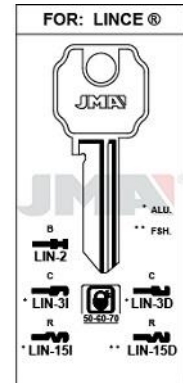

**Familia 64305 – Llaves cilindro serreta lince**

Codigo	Denominacion Articulo	Udes/Caja
<a href="#">111220</a>	LLAVE (LIN-2) LINC21	100
<a href="#">111173</a>	LLAVE (LIN-3D) LINC11 DRCHA	100
<a href="#">111174</a>	LLAVE (LIN-3I) LINC11 IZQDA	100
<a href="#">111171</a>	LLAVE (LIN-15D) LINC22 DRCHA	100
<a href="#">111308</a>	LLAVE (LIN-15D ALUM) LINC 22 DRCHA ROJO	50
<a href="#">111307</a>	LLAVE (LIN-15D ALUM) LINC 22 DRCHA VERDE	50
<a href="#">111306</a>	LLAVE (LIN-15D ALUM) LINC 22 DRCHA AMARILLA	50
<a href="#">111305</a>	LLAVE (LIN-15D ALUM) LINC 22 DRCHA AZUL	50
<a href="#">111172</a>	LLAVE (LIN-15I) LINC22 IZQDA	100

**DETALLES**

ReferenciaLIN-2Para:LINC21 CatálogoCAT. LLAVES-KEYS - C.11ClaseCILINDRO

**MATERIALES**

Material	Acabado	Color
ACERO	NIQUELADO	