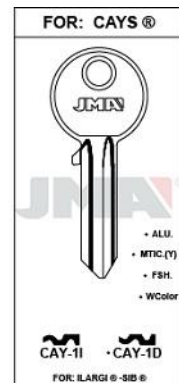

Familia 64313 – Llaves cilindro serreta cay

Codigo	Denominacion Articulo	Udes/Caja
111164	LLAVE (CAY 1D) DRCHA	50
111314	LLAVE (CAY-1D AZUL) CAYS5 DRCHA AZUL	50
111315	LLAVE (CAY-1D ORO) CAYS5 DRCHA AMARILLO	50
111316	LLAVE (CAY-1D VERDE) CAYS5 DRCHA VERDE	50
111317	LLAVE (CAY-1D ROJO) CAYS5 DRCHA ROJO	50
118317	LLAVE (CAY-1D LILA) CAYS5 DRCHA MORADO	50
111113	LLAVE (CAY-1I) ACERO IZQ. "CY1"	100

DETALLES

Referencia CAY-1D Para: CAYS ® Catálogo CAT. LLAVES-KEYS -
C.11 Clase CILINDRO Segundas
marcas LARGI ®, SIB ®

MATERIALES

Material	Acabado	Color
ACERO	NIQUELADO	
ACERO	FASHION	
ALUMINIO	ANODIZADO	AZUL
ALUMINIO	ANODIZADO	LILA
ALUMINIO	ANODIZADO	ORO
ALUMINIO	ANODIZADO	ROJO
ALUMINIO	ANODIZADO	VERDE
WINCOLOR	PLASTICO	COLOR