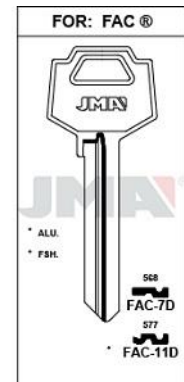

**Familia 64311 – Llaves cilindro serreta fac**

Codigo	Denominacion Articulo	Udes/Caja
<a href="#">643076</a>	LLAVE (FAC-7D) ACERO DER.	100
<a href="#">111168</a>	LLAVE (FAC-11D) FAC17 DRCHA NIQUELADO	100
<a href="#">111327</a>	LLAVE (FAC-11D ALUM) FAC17 DCHA AZUL	50
<a href="#">111328</a>	LLAVE (FAC-11D ALUM) FAC17 DCHA AMARILLO	50

**DETALLES**

Referencia FAC-7D Para: FAC ® Catálogo CAT. LLAVES-KEYS -

C.11 Clase CILINDRO

**MATERIALES**

Material Acabado Color

ACERO NIQUELADO