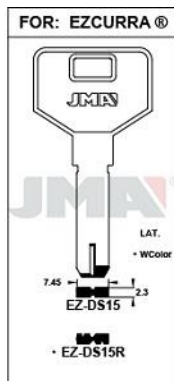

Familia 64345 – Llaves cilindro punto ezcurra

Codigo	Denominacion Articulo	Udes/Caja
111514	LLAVE EZCURRA 2 LATON	100
111512	LLAVE EZ-DS-15 R SEGURIDAD LATON	100

DETALLES

ReferenciaEZ-DS15Para:EZCURRA®CatálogoCAT. LLAVES-KEYS - C.11ClaseCILINDRO

SEGURIDAD

MATERIALES

Material	Acabado	Color
LATON	NIQUELADO	