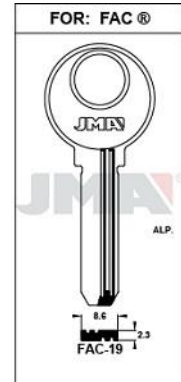

Familia 64346 – Llaves cilindro punto fac

Codigo	Denominacion Articulo	Udes/Caja
111515	LLAVE FAC 24 LATON	100

DETALLES		
Referencia FAC-19 Para: FAC ® Catálogo CAT. LLAVES-KEYS - C.11 Clase CILINDRO SEGURIDAD		
MATERIALES		
Material	Acabado	Color
ALPACA	NEUTRO	