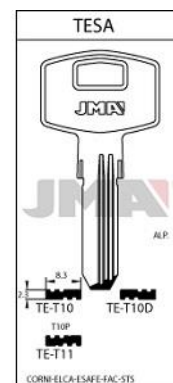

**Familia 64352 – Llaves cilindro punto tesa**

Codigo	Denominacion Articulo	Udes/Caja
111519	LLAVE TESA LATON	100

**DETALLES**

Referencia TE-T10 Para: TESA ® Catálogo CAT. LLAVES-KEYS - C.11 Clase CILINDRO