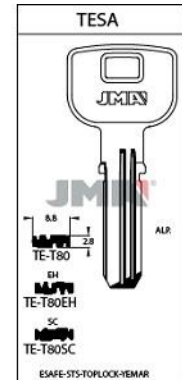

Familia 64352 – Llaves cilindro punto tesa

Codigo	Denominacion Articulo	Udes/Caja
111520	LLAVE TESA 2 LATON	100
111522	LLAVE TESA 4 LATON	100

DETALLES

Referencia TE-T80 Para: TESA @ Catálogo CAT. LLAVES-KEYS - C.11 Clase CILINDRO