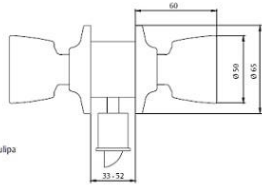

Familia 64417 – Pomos puerta madera

Código	Denominación Artículo	Udes/Caja
110012	POMO TESA 2500-LM/60	25

CM - CR - LM - LP - NS
LA - BL - NE - AE