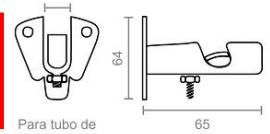

**Familia 64805 – Soporte barra cortina**

Codigo	Denominacion Articulo	Udes/Caja
<a href="#">110063</a>	<b>SOPORTE BARRA 12mm CROMO TECHO</b>	<b>25</b>
<a href="#">648038</a>	<b>SOPORTE BARRA 12mm BLANCO TECHO</b>	<b>25</b>

SOPORTE DE TECHO PARA BARRA DE 12 MM  
EN ACERO. MEDIDA 64X42 MM.

Para tubo de  
73309: 12 mm  
73315: 12 mm  
73326: 16 mm