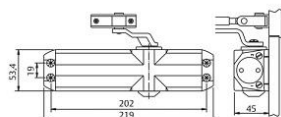

Familia 64411 – Cierrapuertas de muelle

Codigo	Denominacion Articulo	Udes/Caja
115884	CIERRE TESA CT1800 2-3-4 BN BLANCO	1
115891	CIERRE TESA CT1800 2-3-4 BN NEGRO	1
115907	CIERRE TESA CT1800 2-3-4 BN PLATA	1

Cierrapuertas multifuerza EN2-3-4 gracias a su sistema de instalación de múltiples posiciones. Certificado con UNE - EN1154:1996 + A1:2003. Permite controlar el cierre de puertas de hasta 1100mm de ancho y un peso de 80kg. Apto para puertas cortafuego. Valvulas de regulación para controlar la velocidad de cierre y velocidad final.