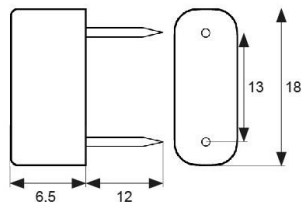

Familia 64519 – Portaestante y topes

Codigo	Denominacion Articulo	Udes/Caja
116201	TOPE 2 PUNTAS BLANCO PEQUEÑO	100
116218	TOPE 2 PUNTAS MARRON PEQUEÑO	100

TOPE PEQUEÑO CON 2 PUNTAS DE 12 MM. MEDIDA 6,5X19 MM.