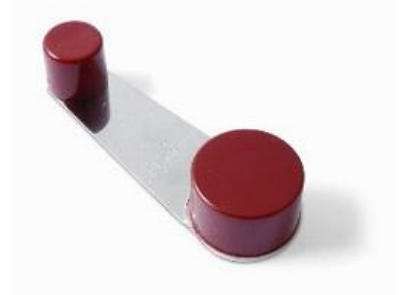

Familia 64430 – Topes de puertas en blister

Codigo	Denominacion Articulo	Udes/Caja
117827	TOPE RETENEDOR GIRATORIO BLANCO DISPL	12
117927	TOPE RETENEDOR GIRATORIO MARRON DISPL	12

Tope retenedor giratorio construido con una base de Acero Inoxidable y plástico PVC para absorber los golpes. Incluye adhesivo de alta calidad y taco y tornillo para su montaje.
Tamaño: 48 x 32 mm.