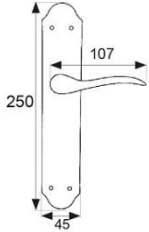

Familia 64419 – Manillas y manillones

Codigo	Denominacion Articulo	Udes/Caja
120961	JGO MANILLA 1666 LTD	12

JUEGO MANILLA CON PLACA DE ACERO Y
MANETA DE ALUMINIO. MEDIDA DE LA PLACA
250X45 MM. ACABADO LATONADO.