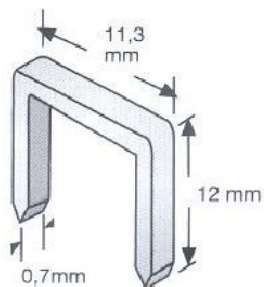

Familia 64609 – Grapadoras manual

Codigo	Denominacion Articulo	Udes/Caja
121872	GRAPA 11,3X6 mm (1000 und)	50
121874	GRAPA 11,3X10 mm (1000 unid.)	50
121875	GRAPA 11,3X12 mm (1000 unid.)	50
121876	GRAPA 11,3X14 mm (1000 unid.)	50