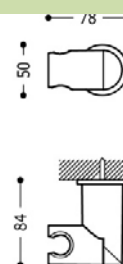

Familia 04904 – Soportes de duchas

Código	Denominación Artículo	Udes/Caja
138832	SOPORTE ORIENTABLE LATON CROMO	1
138834	SOPORTE ORIENTABLE LATON L/VIEJO	1

Soporte orientable; Latón, con acabado cromo y latón con acabado latón viejo

Código	Acabado	Referencia
138832	laton - cromo	9134832
138834	latón viejo - laton	9134832501