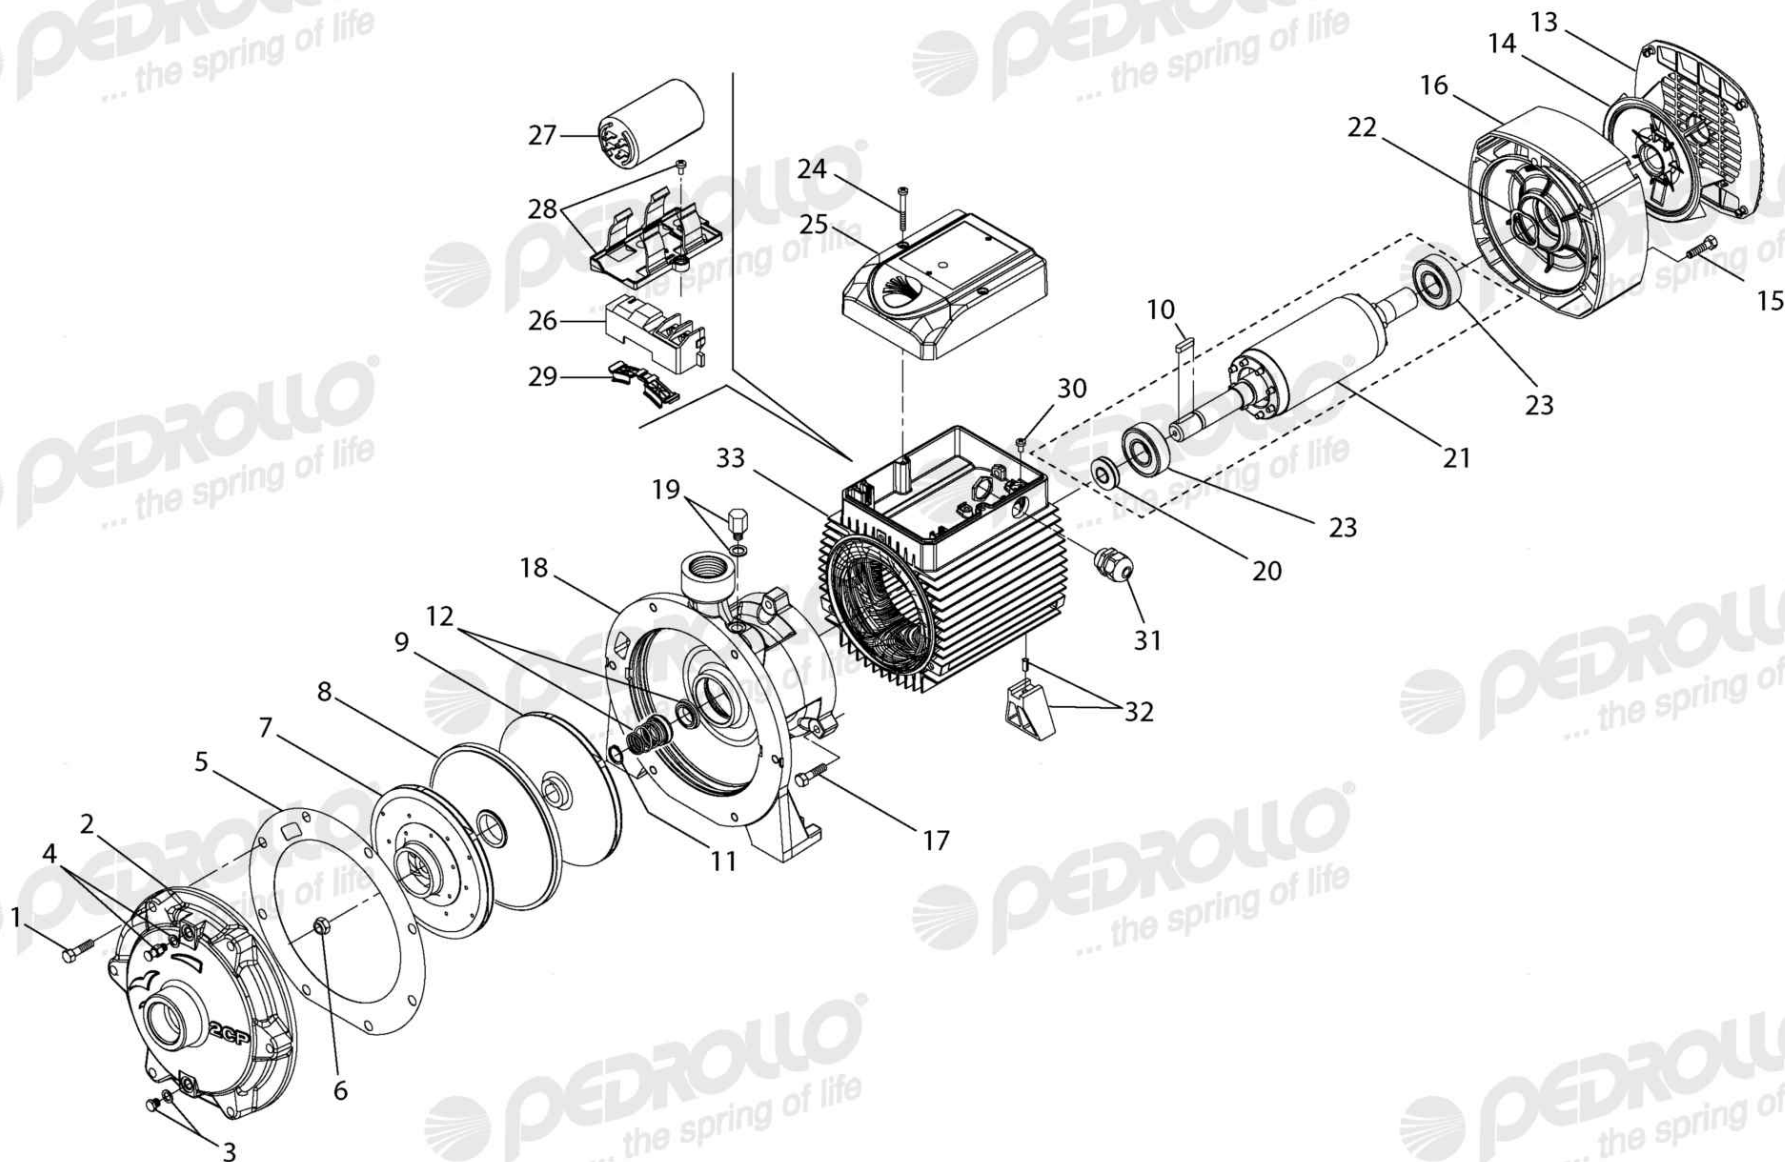

PEDROLLO
... the spring of life

PEDROLLO
... the spring of life

PEDROLLO
... the spring of life

Pos	Código	Cantidad	Descripción
0001	116025	6,00000	Tornillo del cuerpo bomba
0002	853CR2CP27N	1,00000	Cuerpo de aspiración
0003	119003NC	1,00000	Tapón con arandela
0004	119022A	1,00000	Purgador del aire con arandela
0005	115057	1,00000	Junta del cuerpo bomba
0006	116911A	1,00000	Tuerca de bloqueo del rodete
0007	863GR2C182MD	1,00000	Rodete derecho
0008	853IN2CP25	1,00000	Diafragma
0009	863GR2C182MS	1,00000	Rodete izquierdo
0010	114804	1,00000	Chaveta del rodete en acero inoxidable
0011	114619	1,00000	Anillo de bloqueo
0012	11516301801	1,00000	Sello mecánico Ø 18 mm
0013	14CL085	1,00000	Tapa del ventilador
0014	14VN081	1,00000	Ventilador
0015	116024T	3,00000	Tornillo
0016	SC0810	1,00000	Tapa motor
0017	116023T	3,00000	Tornillo
0018	853LN2CP25N	1,00000	Cuerpo de impulsión
0019	119000N4C	1,00000	Tapón con arandela
0020	115108	1,00000	Deflector
0021	RFP087E03	1,00000	Eje con rotor
0022	114002	1,00000	Muelle de compensación
0023	113003	2,00000	Rodamiento
0024	116039T	2,00000	Tornillo
0025	14COK18IPA	1,00000	Tapa bornes
0026	114447	1,00000	Placa bornes
0027	111045F	1,00000	Condensador 45 µF
0028	ASSMORS08M	1,00000	Anillo soporte condensador
0029	118139M80	1,00000	Protector de los cables
0030	116031TR	1,00000	Tornillo
0031	ASSMORS08P	1,00000	Pasacable
0032	119059A	1,00000	Pie de apoyo
0033	CA087EFOA1	1,00000	Caja motor con estator bobinado (230V - 50Hz)