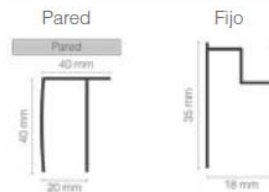

Modelo Catania

Perfiles

cm	70	80	90	100	110	120	130	140	150	160
Apertura										
70	36 cm	39 cm	43 cm	46 cm	51 cm	56 cm	61 cm	66 cm	72 cm	75 cm
80	39 cm	43 cm	46 cm	49 cm	43 cm	57 cm	59 cm	63 cm	76 cm	82 cm

Familia 04502 – Mamparas ducha catania

Codigo	Denominacion Articulo	Udes/Caja
460707	CJTO MAMPARA CATANIA 70X70X185	1
460708	CJTO MAMPARA CATANIA 70X80X185	1
460807	CJTO MAMPARA CATANIA 80X70X185	1
460808	CJTO MAMPARA CATANIA 80X80X185	1
460907	CJTO MAMPARA CATANIA 90X70X185	1
460908	CJTO MAMPARA CATANIA 90X80X185	1
461007	CJTO MAMPARA CATANIA 100X70X185	1
461008	CJTO MAMPARA CATANIA 100X80X185	1
461107	CJTO MAMPARA CATANIA 110X70X185	1
461108	CJTO MAMPARA CATANIA 110X80X185	1
461207	CJTO MAMPARA CATANIA 120X70X185	1
461208	CJTO MAMPARA CATANIA 120X80X185	1
461307	CJTO MAMPARA CATANIA 130X70X185	1
461308	CJTO MAMPARA CATANIA 130X80X185	1
461407	CJTO MAMPARA CATANIA 140X70X185	1
461408	CJTO MAMPARA CATANIA 140X80X185	1
450707	CJTO MAMPARA CATANIA 150X70X185	1
450708	CJTO MAMPARA CATANIA 150X80X185	1
450807	CJTO MAMPARA CATANIA 160X70X185	1
450808	CJTO MAMPARA CATANIA 160X80X185	1