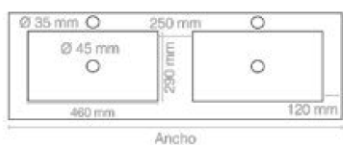

CRISTAL Doble seno

Características

Lavabo con dos senos integrados de cristal templado de alta calidad, senos cuadrados.

Referencia	Ancho
Cristal Doble Seno	cm
S16*121X46 (2 senos)	121
S16*141X46 (2 senos)	141

Carta de colores Artercristal

Ancho 121

Ancho 141

Ancho 161