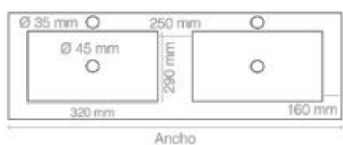

CRISTAL Doble seno

Características

Lavabo con dos senos integrados de cristal templado de alta calidad, senos cuadrados.

Referencia	Ancho
Cristal Doble Seno	cm
S16*121X46 (2 senos)	121
S16*141X46 (2 senos)	141

Carta de colores Artercristal

Ancho 121

Ancho 141

Ancho 161