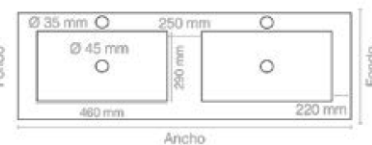

CRISTAL Doble seno

Características

Lavabo con dos senos integrados de cristal templado de alta calidad, senos cuadrados.

Referencia	Ancho
Cristal Doble Seno	cm
S16*121X46 (2 senos)	121
S16*141X46 (2 senos)	141

Carta de colores Artercristal

Ancho 121

Ancho 141

Ancho 161