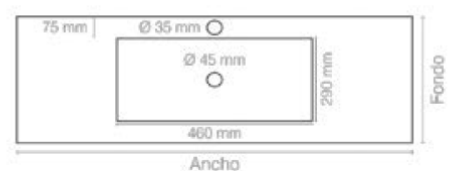

Carta de colores Artecristal

FONTANERIA Y CALEFACION