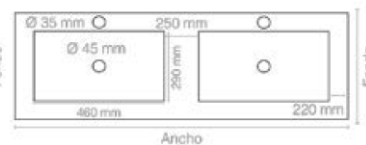

CRISTAL Doble seno

Características

Lavabo con dos senos integrados de cristal templado de alta calidad, senos cuadrados.

| Referencia | Ancho |
|----------------------|-------|
| Cristal Doble Seno | cm |
| S16*121X46 (2 senos) | 121 |
| S16*141X46 (2 senos) | 141 |

Material
Cristal
templado

Acabado
Mate / RAL o
Artecristal

Grosor
15 mm

Carta de colores Artecristal

Ancho 121

Ancho 141

Ancho 161