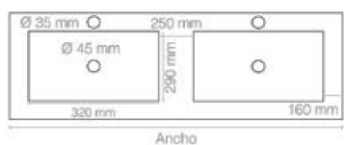

CRISTAL Doble seno

Características

Lavabo con dos senos integrados de cristal templado de alta calidad, senos cuadrados.

| Referencia | Ancho |
|----------------------|-------|
| Cristal Doble Seno | cm |
| S16*121X46 (2 senos) | 121 |
| S16*141X46 (2 senos) | 141 |

Material
Cristal
templado

Acabado
Mate / RAL o
Artecristal

Grosor
15 mm

Carta de colores Artecristal

Ancho 121

Ancho 141

Ancho 161