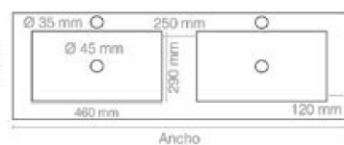

CRISTAL Doble seno

Características

Lavabo con dos senos integrados de cristal templado de alta calidad, senos cuadrados.

| Referencia | Ancho |
|----------------------|-------|
| Cristal Doble Seno | cm |
| S16*121X46 (2 senos) | 121 |
| S16*141X46 (2 senos) | 141 |

Material
Cristal
templado

Acabado
Mate / RAL o
Artecristal

Grosor
15 mm

Carta de colores Artecristal

Ancho 121

Ancho 141

Ancho 161