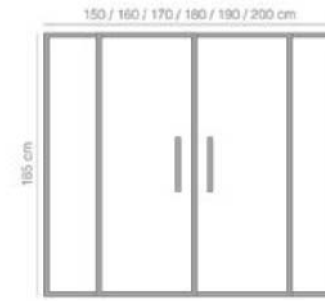

Modelo Pisa Frontal

Modelo Turín Frontal

Lateral fijo y 1 puerta corredera

Perfiles

2 puertas fijas y 2 correderas

Perfiles

Pisa frontal 1850	80 cm	90 cm	100 cm	110 cm	120 cm	130 cm	140 cm
Apertura	33 cm	36 cm	40 cm	44 cm	50 cm	55 cm	61 cm
Turín frontal 1850	150 cm	160 cm	170 cm	180 cm	190 cm	200 cm	
Apertura	66 cm	71 cm	73 cm	73 cm	83 cm	83 cm	

Familia 04501 – Mamparas ducha pisa y turin

Codigo	Denominacion Articulo	Udes/Caja
451107	MAMPARA FRONTAL PISA 80X185	1
451108	MAMPARA FRONTAL PISA 90X185	1
451008	MAMPARA PISA FRONTAL 100X185	1
451207	MAMPARA FRONTAL PISA 110X185	1
451208	MAMPARA FRONTAL PISA 120X185	1
451307	MAMPARA FRONTAL PISA 130X185	1
451308	MAMPARA FRONTAL PISA 140X185	1
045017	CJTO MAMPARA TURIN 150X185 CROMO 2 FIJO + 2 CORRE	1
045018	CJTO MAMPARA TURIN 160X185 CROMO 2 FIJO + 2 CORRE	1
045072	CJTO MAMPARA TURIN 170X185 CROMO 2 FIJO + 2 CORRE	1
045019	CJTO MAMPARA TURIN 180X185 CROMO 2 FIJO + 2 CORRE	1
045073	CJTO MAMPARA TURIN 190X185 CROMO 2 FIJO + 2 CORRE	1
045020	CJTO MAMPARA TURIN 200X185 CROMO 2 FIJO + 2 CORRE	1