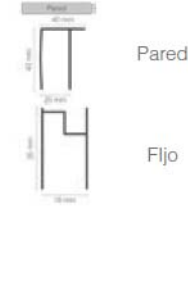

Modelo Pisa Frontal

Modelo Turín Frontal

Lateral fijo y 1 puerta corredera

Perfiles

2 puertas fijas y 2 correderas

Perfiles

Pisa frontal 1850	80 cm	90 cm	100 cm	110 cm	120 cm	130 cm	140 cm
Apertura	33 cm	36 cm	40 cm	44 cm	50 cm	55 cm	61 cm
Turín frontal 1850	150 cm	160 cm	170 cm	180 cm	190 cm	200 cm	
Apertura	66 cm	71 cm	73 cm	73 cm	83 cm	83 cm	

Familia 04501 – Mamparas ducha pisa y turin

Codigo	Denominacion Articulo	Udes/Caja
451107	MAMPARA FRONTAL PISA 80X185	1
451108	MAMPARA FRONTAL PISA 90X185	1
451008	MAMPARA PISA FRONTAL 100X185	1
451207	MAMPARA FRONTAL PISA 110X185	1
451208	MAMPARA FRONTAL PISA 120X185	1
451307	MAMPARA FRONTAL PISA 130X185	1
451308	MAMPARA FRONTAL PISA 140X185	1
045017	CJTO MAMPARA TURIN 150X185 CROMO 2 FIJO + 2 CORRE	1
045018	CJTO MAMPARA TURIN 160X185 CROMO 2 FIJO + 2 CORRE	1
045072	CJTO MAMPARA TURIN 170X185 CROMO 2 FIJO + 2 CORRE	1
045019	CJTO MAMPARA TURIN 180X185 CROMO 2 FIJO + 2 CORRE	1
045073	CJTO MAMPARA TURIN 190X185 CROMO 2 FIJO + 2 CORRE	1
045020	CJTO MAMPARA TURIN 200X185 CROMO 2 FIJO + 2 CORRE	1