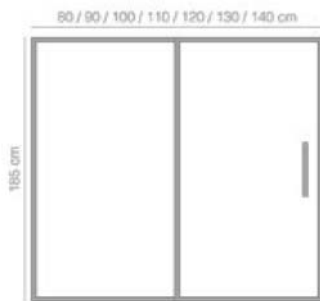

Modelo Pisa Frontal

Modelo Turín Frontal

Lateral fijo y 1 puerta corredera

Perfiles

2 puertas fijas y 2 correderas

Perfiles

Pisa frontal 1850	80 cm	90 cm	100 cm	110 cm	120 cm	130 cm	140 cm
Apertura	33 cm	36 cm	40 cm	44 cm	50 cm	55 cm	61 cm
Turín frontal 1850	150 cm	160 cm	170 cm	180 cm	190 cm	200 cm	
Apertura	66 cm	71 cm	73 cm	73 cm	83 cm	83 cm	

Familia 04501 – Mamparas ducha pisa y turin

Codigo	Denominacion Articulo	Udes/Caja
451107	MAMPARA FRONTAL PISA 80X185	1
451108	MAMPARA FRONTAL PISA 90X185	1
451008	MAMPARA PISA FRONTAL 100X185	1
451207	MAMPARA FRONTAL PISA 110X185	1
451208	MAMPARA FRONTAL PISA 120X185	1
451307	MAMPARA FRONTAL PISA 130X185	1
451308	MAMPARA FRONTAL PISA 140X185	1
045017	CJTO MAMPARA TURIN 150X185 CROMO 2 FIJO + 2 CORRE	1
045018	CJTO MAMPARA TURIN 160X185 CROMO 2 FIJO + 2 CORRE	1
045072	CJTO MAMPARA TURIN 170X185 CROMO 2 FIJO + 2 CORRE	1
045019	CJTO MAMPARA TURIN 180X185 CROMO 2 FIJO + 2 CORRE	1
045073	CJTO MAMPARA TURIN 190X185 CROMO 2 FIJO + 2 CORRE	1
045020	CJTO MAMPARA TURIN 200X185 CROMO 2 FIJO + 2 CORRE	1