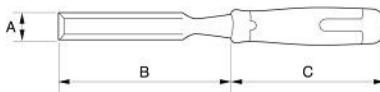

Familia 64608 – Formon para madera

Codigo	Denominacion Articulo	Udes/Caja
506006	FORMON 6 M/M 425 BHACO	4
506008	FORMON 8 M/M 425 BHACO	4
506010	FORMON 10 M/M 425 BHACO	4
506012	FORMON 12 M/M 425 BHACO	4
506014	FORMON 14 M/M 425 BHACO	4
506015	FORMON 15 M/M 425 BHACO	4
506018	FORMON 18 M/M 425 BHACO	4
506019	FORMON 20 M/M 425 BHACO	4
506022	FORMON 22 M/M 425 BHACO	4

Mango de madera de haya roja para una mayor durabilidad
 Protección para la mano y cantos redondeados para mayor seguridad
 Hoja con rectificadido de precisión para un filo máximo
 Hoja barnizada que aumenta la resistencia a la oxidación
 Gama de tamaños de 4 a 40 mm fabricada en acero templado y endurecido de alta calidad para un rendimiento duradero
 Equipado con protector de puntas de plástico
 Normas: ISO 2729
 Cómodo mango de madera de haya que se adapta perfectamente a la mano
 El casquillo niquelado del mango impide que se fisure por los golpes
 Diseñado para su uso con una maza de madera o la palma de la mano
 Protector disponible para preservar los filos de la hoja cuando no se está usando

Producto	A	B	C	 g
425-4	4 mm	140 mm	136 mm	118 g
425-6	6 mm	140 mm	136 mm	133 g
425-8	8 mm	140 mm	136 mm	134 g
425-10	10 mm	140 mm	136 mm	154 g
425-12	12 mm	140 mm	136 mm	156 g
425-14	14 mm	140 mm	136 mm	165 g
425-15	15 mm	140 mm	136 mm	167 g
425-16	16 mm	140 mm	136 mm	170 g
425-18	18 mm	140 mm	136 mm	187 g
425-20	20 mm	140 mm	136 mm	188 g
425-22	22 mm	140 mm	136 mm	191 g
425-24	24 mm	140 mm	136 mm	203 g
425-25	25 mm	140 mm	136 mm	208 g
425-26	26 mm	140 mm	136 mm	215 g
425-28	28 mm	140 mm	136 mm	220 g
425-30	30 mm	140 mm	136 mm	258 g
425-32	32 mm	140 mm	136 mm	265 g
425-35	35 mm	140 mm	136 mm	280 g
425-38	38 mm	140 mm	136 mm	291 g
425-40	40 mm	140 mm	136 mm	302 g