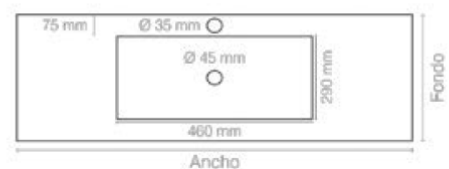

Carta de colores Artecristal

FONTANERIA Y CALEFACION