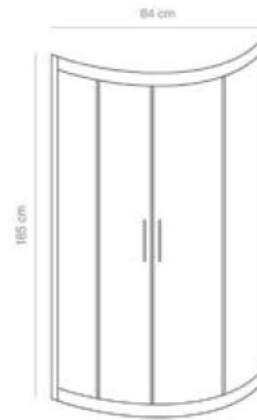

Modelo Ferrara

2 puertas fijas y 2 correderas

Perfiles

cm	80 x 80	90 x 90
Apertura	41 cm	49 cm

Familia 04503 – Mamparas ducha ferrera

Codigo	Denominacion Articulo	Udes/Caja
470808	MAMPARA FERRARA 80X80X185 CROMO TRANSP.	1
470909	MAMPARA FERRARA 90X90X185 CROMO TRANSP.	1

Mampara cristal transparente templado 6 mm
 Medidas 80 x 80 90 x 90
 Apertura: Corredera central

EURO-SUR
 Sanlúcar s.l.

FONTANERÍA - FERRETERÍA

MAQUINARIA PARA LA CONSTRUCCIÓN

C/ FRAY MANUEL MARIA 1

CP: 11540