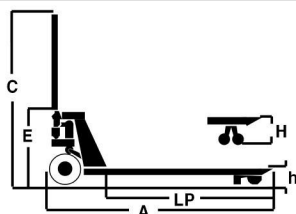

AYERBE

TRANSPALETA AY - 2500 - THG

Capacidad máxima:	2500 kg.
Peso:	72 kg.
Giro:	200 °
Rodillos:	Ø 80 mm. / 4 unid.
Ruedas:	Ø 200 mm. / 2 unid.
Normativas:	CE / GS / TÜV
Referencia:	580575
Tipo de ruedas:	GOMA
Tipo de rodillos:	PU-POLIURETANO (VULKOLLAN)

C	E	A	LP	B	D	h	H
1.230	445	1.555	1.150	550	230	92	210